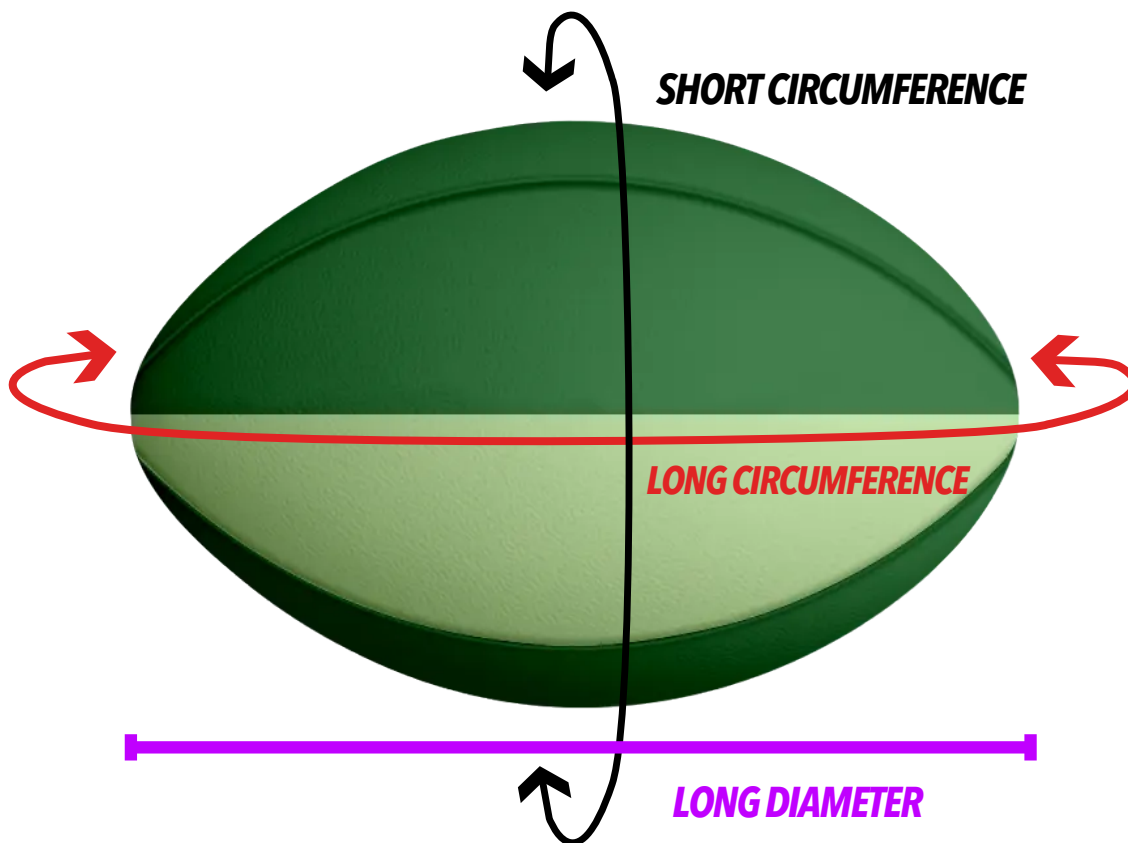

RUGBY

SIZE	MICRO MINI	MINI	PEE WEE	JUNIOR	INTERMEDIATE	FULL
LONG CIRCUMFERENCE	15.75 - 16.54	20.47 - 21.26	23.62 - 24.21	25.24 - 25.75	26.77 - 26.50	27.36 - 27.95
SHORT CIRCUMFERENCE	11.81 - 12.60	15.35 - 16.14	17.32 - 17.91	18.50 - 19.02	19.13 - 19.49	20.47 - 20.79
LONG DIAMETER	6.10 - 6.89	8.31 - 8.70	9.45 - 10.04	10.12 - 10.51	10.51 - 10.98	10.98 - 11.22

All sizes are in inches*