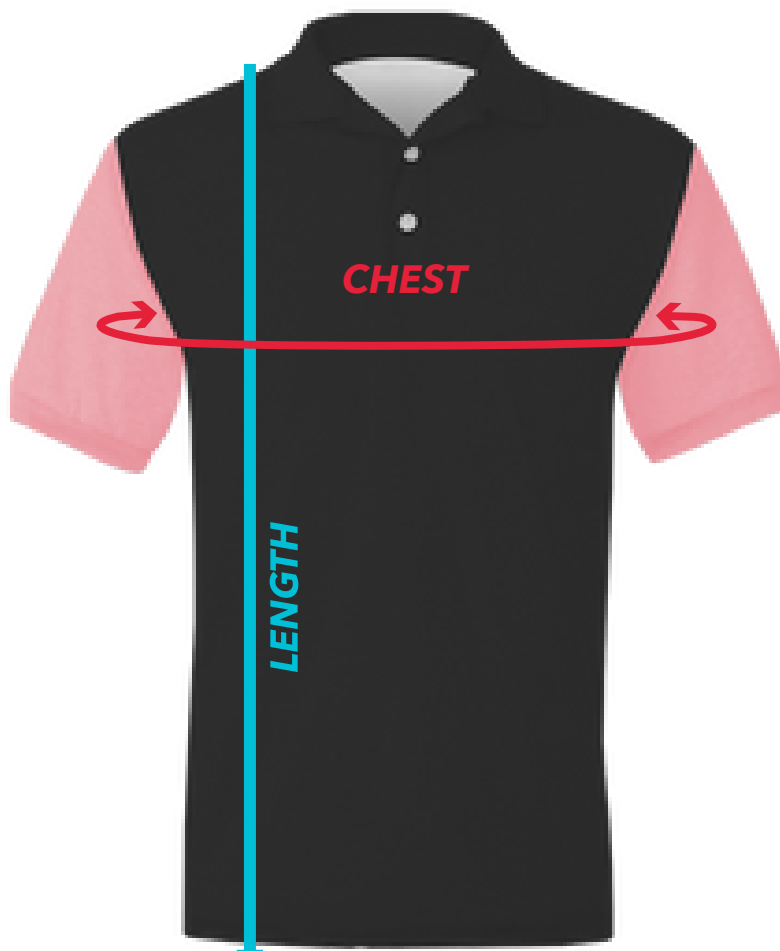

Classic Fit - Designed For Easy Unrestricted Movement

MEN

SIZE	S	M	L	XL	2XL	3XL	4XL
LENGTH	29.5 - 30.5	30.5 - 31.5	31.5 - 32.5	32.5 - 33.5	33.5 - 34.5	34.5 - 35.5	35.5 - 36.5
CHEST	35 - 37.5	37.5 - 41	41 - 44	44 - 48.5	48.5 - 53.5	53.5 - 58	58 - 63

WOMEN

SIZE	WXS	WS	WM	WL	WXL	W2XL	W3XL
U.S. SIZE	0/2	4/6	8/10	12/14	16/18	20	22
LENGTH	25.5 - 26.5	26.5 - 27.25	27.25 - 28	28 - 28.75	28.75 - 29.5	29.5 - 30.5	30.5 - 31.5
BUST	29.5 - 32.5	32.5 - 35.5	35.5 - 38	38 - 41	41 - 44.5	44.5 - 48.5	52.8 - 56.5

YOUTH

SIZE	YXS	YS	YM	YL	YXL
U.S. SIZE	6/7	7/8	10/12	14/16	18/20
AGE (YRS.)	6 - 7	8 - 9	10 - 11	12 - 13	14+
HEIGHT	47 - 51	51 - 55	55 - 59	59 - 63	63 - 67
LENGTH	20.25 - 21.5	21.75 - 23	23.5 - 25	24.6 - 27	25 - 29
CHEST	27 - 30	30 - 33	33.5 - 36	35 - 39.5	36.5 - 42.5