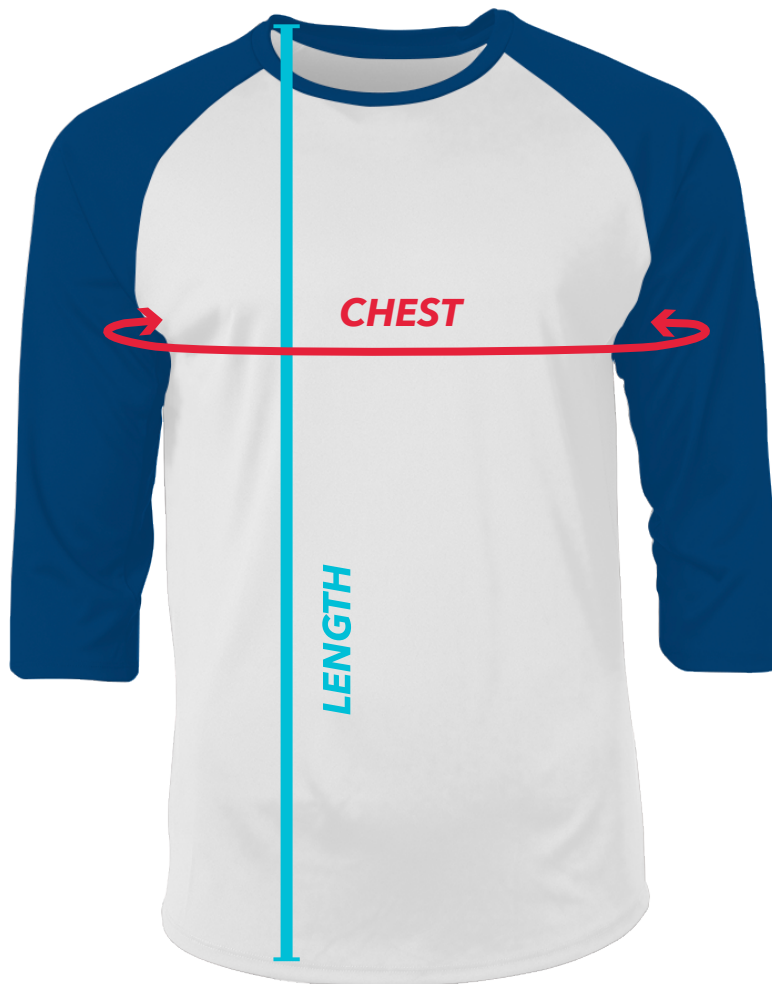

Classic Fit - Designed For Easy Unrestricted Movement

MEN

SIZE	S	M	L	XL	2XL	3XL	4XL
LENGTH	29.5 - 30.5	30.5 - 31.5	31.5 - 32.5	32.5 - 33.5	33.5 - 34.5	34.5 - 35.5	35.5 - 36.5
CHEST	35 - 37.5	37.5 - 41	41 - 44	44 - 48.5	48.5 - 53.5	53.5 - 58	58 - 63

WOMEN

SIZE	WXS	WS	WM	WL	WXL	W2XL	W3XL
U.S. SIZE	0/2	4/6	8/10	12/14	16/18	20	22
LENGTH	25.5 - 26.5	26.5 - 27.25	27.25 - 28	28 - 28.75	28.75 - 29.5	29.5 - 30.5	30.5 - 31.5
BUST	29.5 - 32.5	32.5 - 35.5	35.5 - 38	38 - 41	41 - 44.5	44.5 - 48.5	52.8 - 56.5

YOUTH

SIZE	YXS	YS	YM	YL	YXL
U.S. SIZE	6/7	7/8	10/12	14/16	18/20
AGE (YRS.)	6 - 7	8 - 9	10 - 11	12 - 13	14+
HEIGHT	47 - 51	51 - 55	55 - 59	59 - 63	63 - 67
LENGTH	20.25 - 21.5	21.75 - 23	23.5 - 25	24.6 - 27	25 - 29
CHEST	27 - 30	30 - 33	33.5 - 36	35 - 39.5	36.5 - 42.5