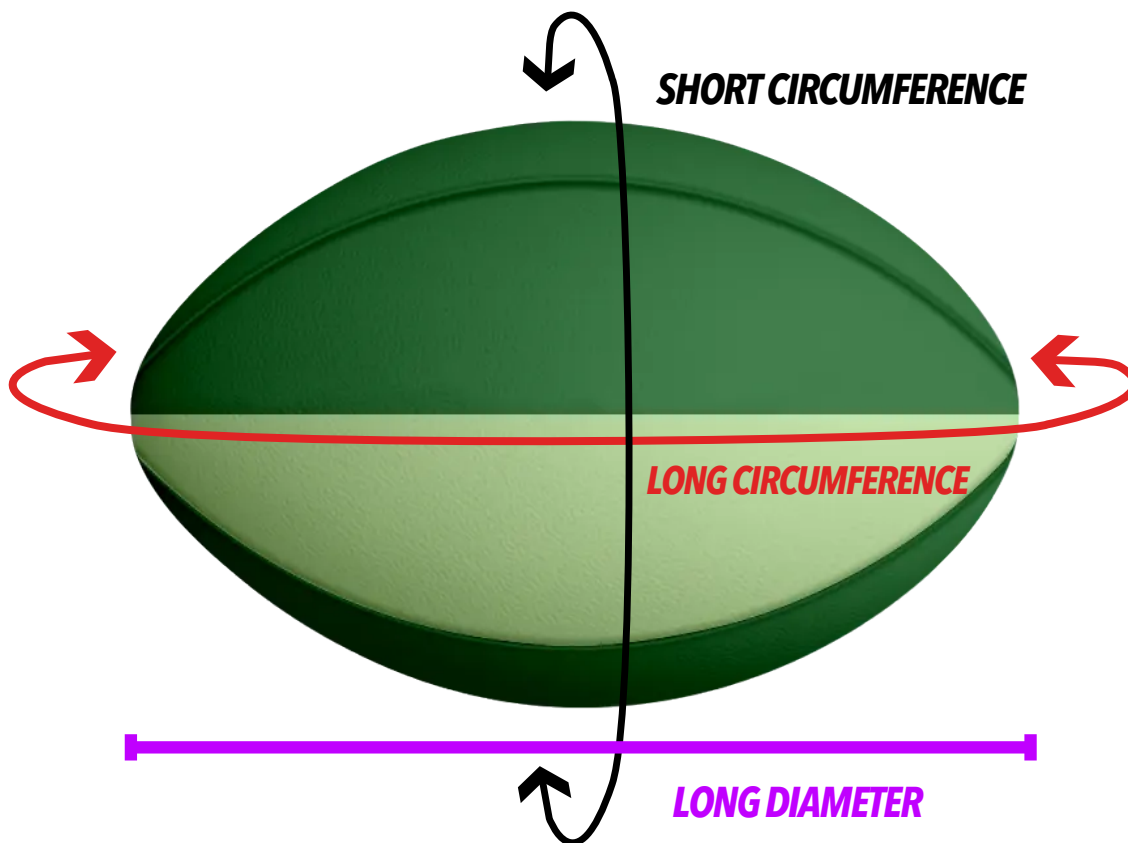

RUGBY

SIZE	MICRO MINI	MINI	PEE WEE	JUNIOR	INTERMEDIATE	FULL
LONG CIRCUMFERENCE	40 - 42	52 - 54	60 - 61.50	64 - 65.40	68 - 67.30	69.50 - 71
SHORT CIRCUMFERENCE	30 - 32	39 - 41	44 - 45.50	47 - 48.30	48.60 - 49.50	52 - 52.80
LONG DIAMETER	15.50 - 17.50	21.10 - 22.10	24 - 25.50	25.70 - 26.70	26.70 - 27.90	27.90 - 28.50

All sizes are in centimeters*